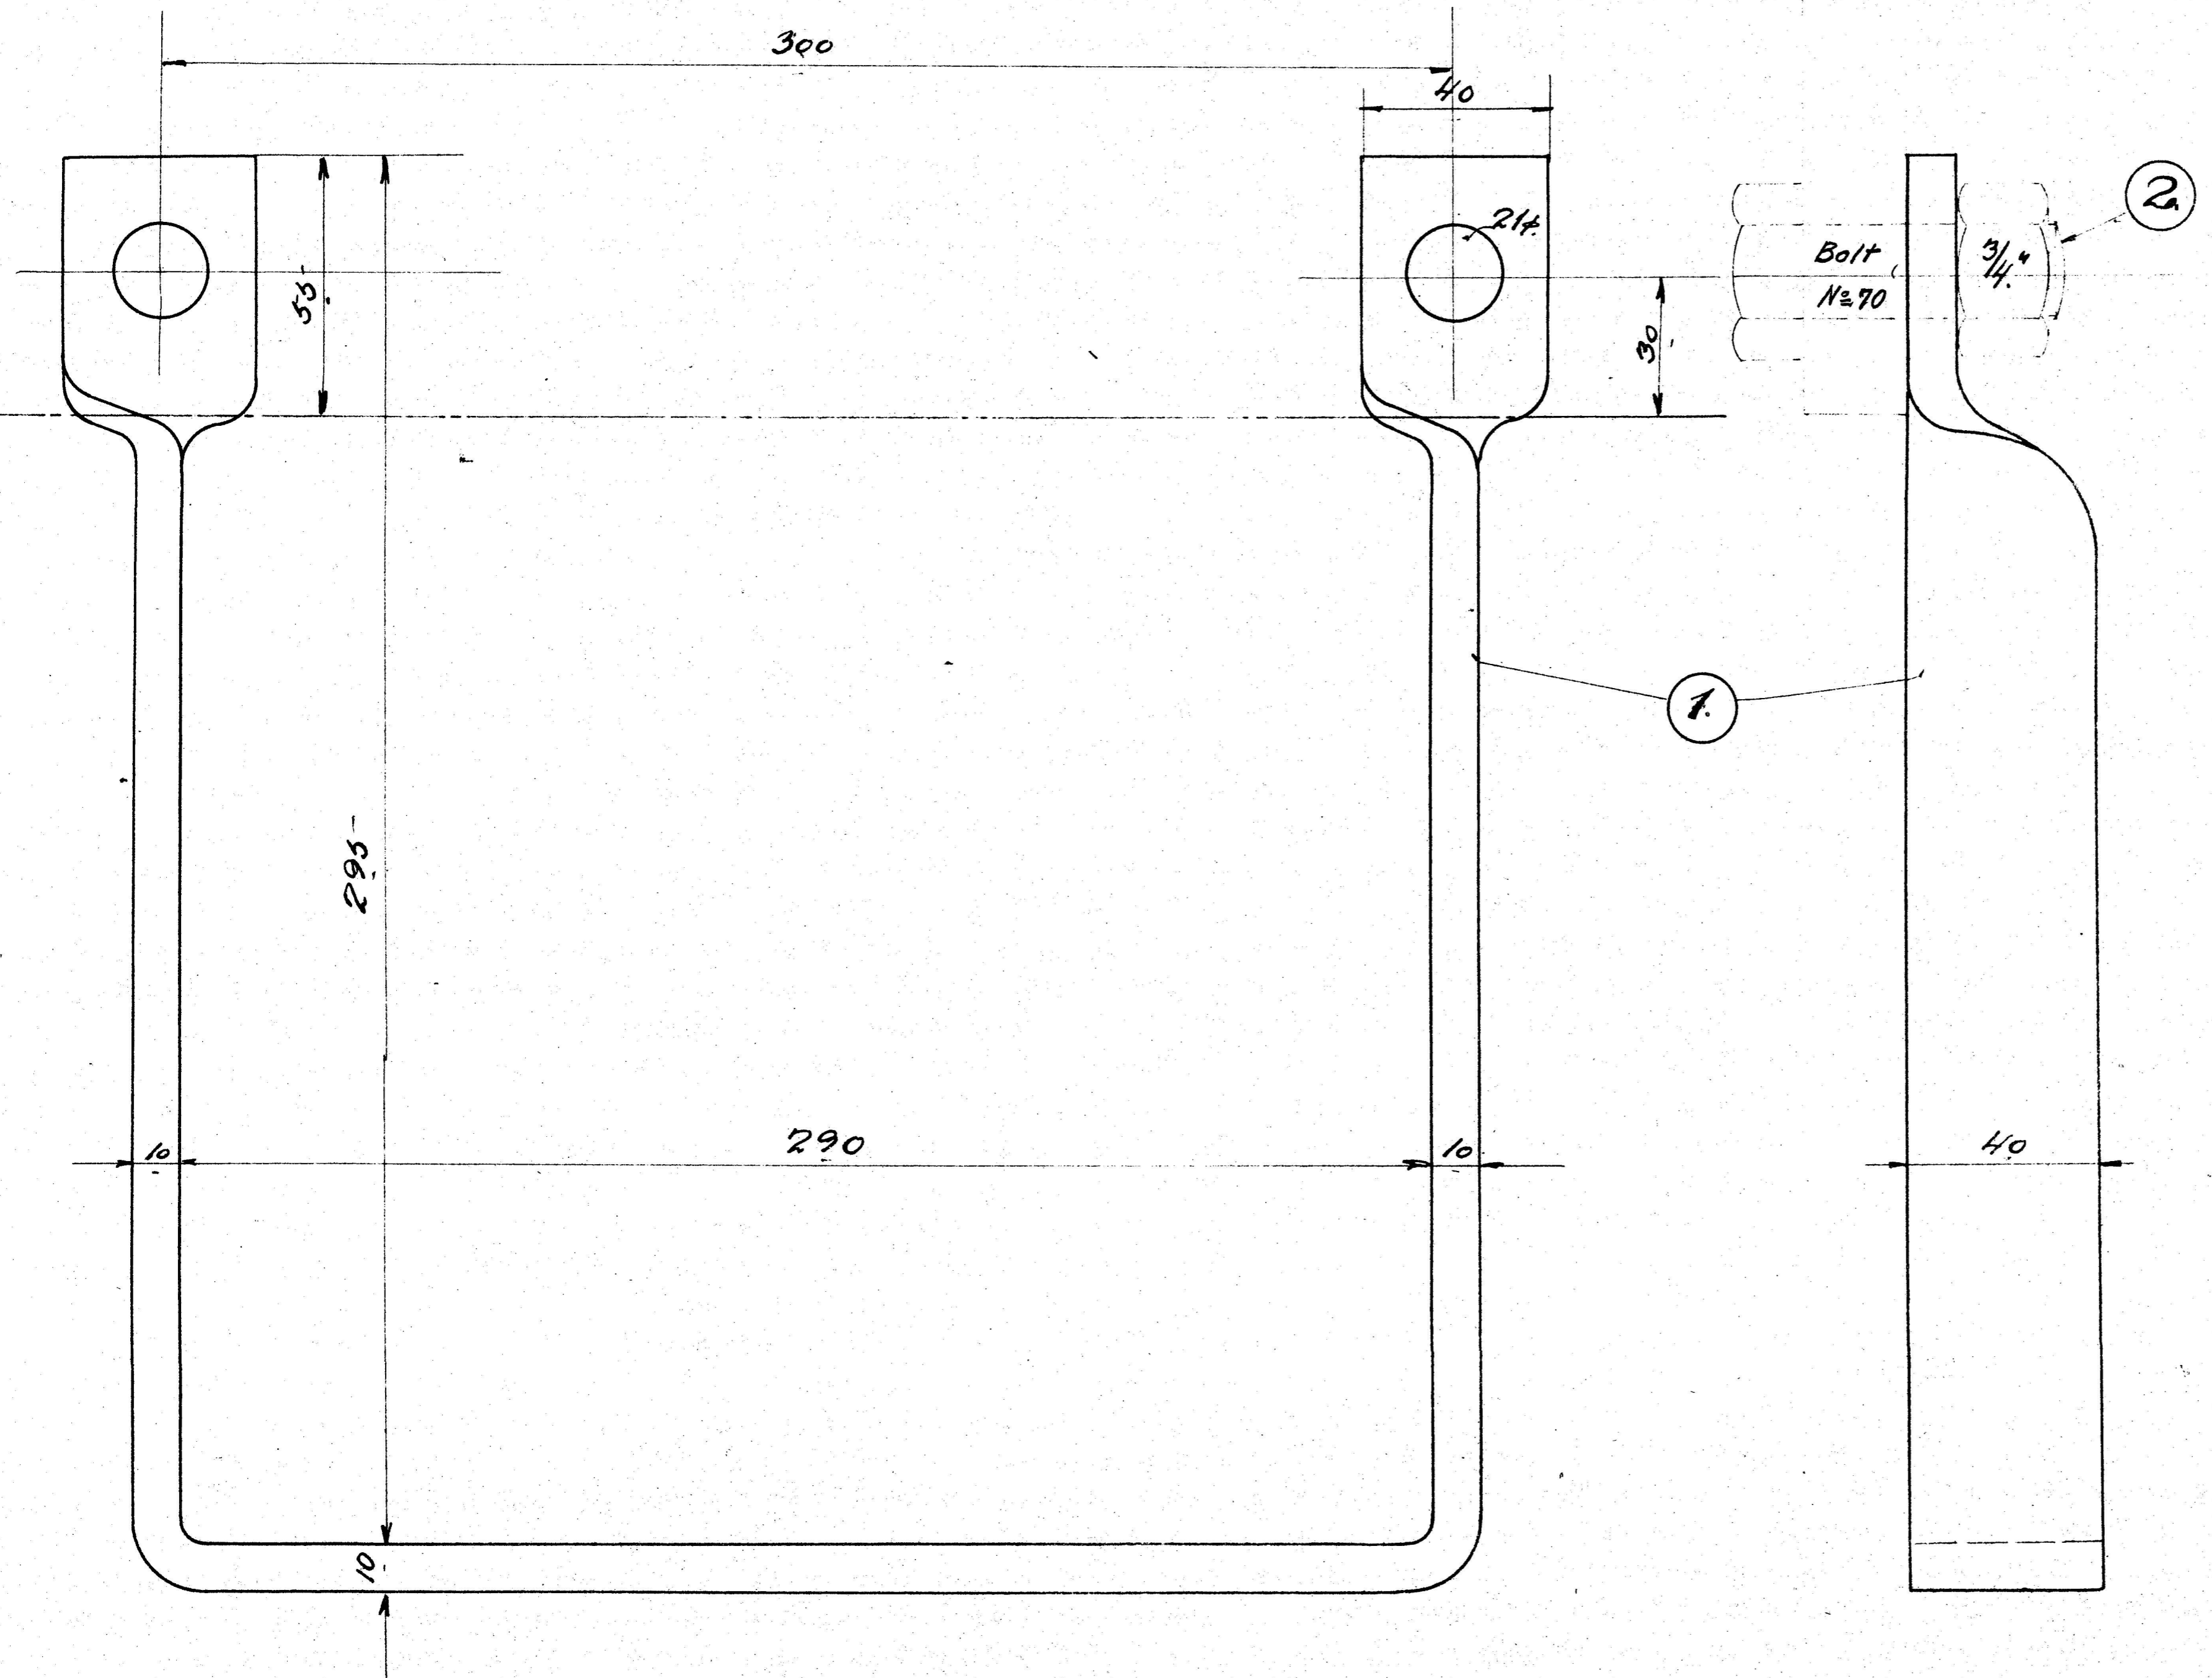

STYKLISTE NO 42394.
 BETEGNELSE
 1 6 Bøjle *Fluss*
 2 12 Bolt. 6L-14735/41.42463/17K.2021. *jern 40x10x5300.*

Q.105b

M/S FRICH'S AARHUS
 Fangbøjle til Bremse
 DTenderloko Litra Q
 19/9 39 1:1 6L-934